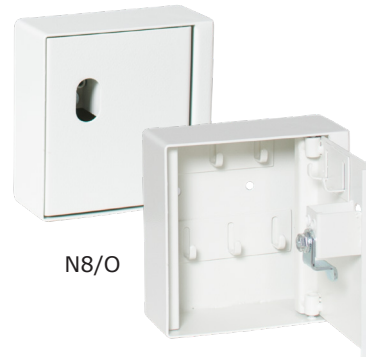

NF100

NSK30

Nyckelskåp

Profsafes enklare nyckelskåp i modellerna NF100 samt NSK30. Skåpen har en stabil och kraftig konstruktion med 100 respektive 30 nyckelkrokar. Skåpen levereras med cylinderlås.

Modell	NSK30	NF100
Utvändigt, mm		
Höjd	274	650
Bredd	350	350
Djup	72	100
Invändigt, mm		
Höjd	250	645
Bredd	327	340
Djup	70	50
Dagmätt, mm		
Höjd	250	625
Bredd	327	325
Vikt, kg	2,8	9
Antal krok, st	30	100

N38/O

N38/356

N8/O

Mindre nyckelskåp med/utan lås

Dessa nyckelskåp är tillverkade i en kraftig konstruktion och finns i 2 storlekar (N8 respektive N38) samt i 3 varianter. Förberedd för ovalcylinder eller industricylinder samt färdigmonterad cylinder. Skåpen har 8 respektive 38 nyckelkrokar.

Modell	N8/O N8/8450	N8/356	N38/O N38/8450	N38/356
Utvändigt, mm				
Höjd	150	150	375	375
Bredd	150	150	300	300
Djup	60	60	100	100
Invändigt, mm				
Höjd	145	145	370	370
Bredd	145	145	295	295
Djup	25	25	25	25
Dagmätt, mm				
Höjd	145	145	325	325
Bredd	100	100	225	225
Vikt, kg	2	2	10	10
Antal krok, st	8	8	38	38
Standardlås	Utan lås. Förberett för ovalcylinder och industricylinder	Cylinderlås	Utan lås. Förberett för ovalcylinder och industricylinder	Cylinderlås
Övrigt	Förberett för 8450 lås.	-	Förberett för 8450 lås.	-
INREDNINGAR / TILLBEHÖR				
Elkodlås	-	-	Ja	Ja

Skåpen tillverkas i RAL9002